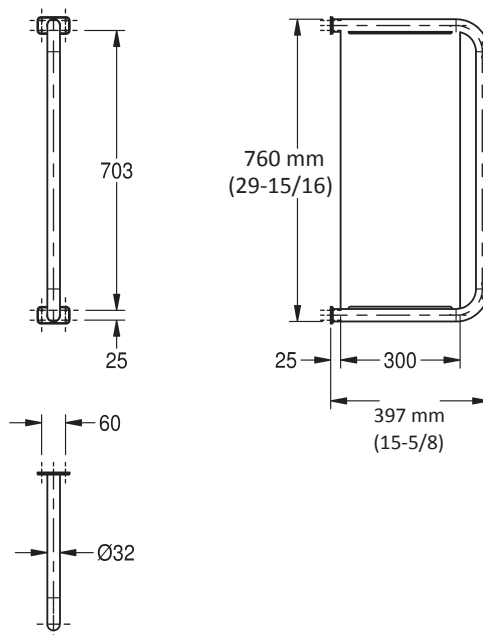

CAMPUS

CMPX560

Écran pour urinoir

Matériau : Acier inoxydable de 1,5 mm d'épaisseur (calibre 16) avec tube 32 mm (1-1/4 po) de diamètre

Fini : Satiné

Éléments inclus : Accessoire de montage

Dimensions hors tout : 60 mm de largeur x 760 mm de hauteur x 397 mm de projection (2-3/8 po x 30 po x 15-5/8 po)

Écran d'urinoir Franke Commercial CAMPUS® #CMPX560, pour montage mural, 60 mm x 760 mm x 397 mm de projection (2-3/8 po x 30 po x 15-5/8 po), fabriquée en acier inoxydable nuance 18-10 type 304, de 1,5 mm d'épaisseur (calibre 16), au fini satiné, avec rail de fixation de 32 mm (1-1/4 po) et brides de fixation murale avec vis d'ancrages dissimulées. Fournir une surface de fixation adéquate et se conformer aux codes locaux pour les exigences sur l'accès universel.