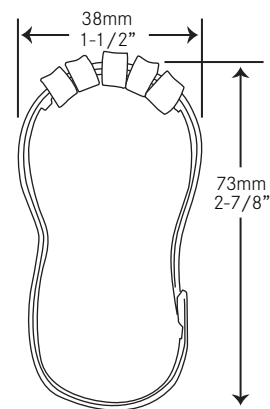

### Crochets et rideau de douche

- Matériau :** Rideau - Vinyle opaque de fort calibre avec agents antimicrobien et ignifugeant  
Crochets - Acier inoxydable
- Fini :** Rideau - Blanc fini mat  
Crochets - Chrome poli
- Éléments inclus :** Rideau - Oeilllets en aluminium plaqués nickel  
Crochets - Fermeture à mousqueton
- Modèles :**
- CV-01 - Rideau de douche de 1219 mm de largeur (48 po)
  - CV-02 - Rideau de douche de 1780 mm de largeur (70 po)
  - CH-02 - Ensemble de douze (12) crochets luxueux avec coussinets métalliques
  - CH-01 - Ensemble de douze (12) crochets réguliers

#### Dimensions hors tout :

- Rideau de douche CV-01 - 1219 mm de largeur x 1780 mm de hauteur (48 po x 70 po)  
CV-02 - 1780 mm de largeur x 1780 mm de hauteur (70 po x 70 po)
- Crochets CH-01 - 38 mm de largeur x 73 mm de hauteur (1-1/2 po x 2-7/8 po)  
CH-02 - 38 mm de largeur x 67 mm de hauteur (1-1/2 po x 2-5/8 po)

CV-01/CV-02

CH-02

CH-01

Rideau de douche Franke Commercial MIDLAND® #CV-01, 1219 mm x 1780 mm (48 po x 70 po) de haut, fabriqué en vinyle blanc opaque de fort calibre avec agents antimicrobien et ignifugeant, œilllets en aluminium plaqués nickel.

Rideau de douche Franke Commercial MIDLAND® #CV-02, 1780 mm x 1780 mm (70 po x 70 po) de haut, fabriqué en vinyle blanc opaque de fort calibre avec agents antimicrobien et ignifugeant, œilllets en aluminium plaqués nickel.