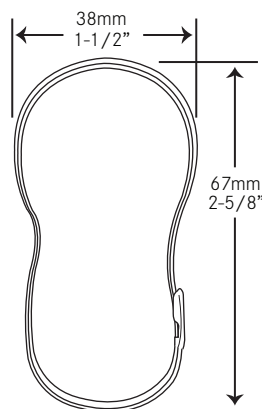

### Crochets et rideau de douche

- Matériau :** Rideau - Vinyle opaque de fort calibre avec agents antimicrobien et ignifugeant  
Crochets - Acier inoxydable
- Fini :** Rideau - Blanc fini mat  
Crochets - Chrome poli
- Éléments inclus :** Rideau - Oeilllets en aluminium plaqués nickel  
Crochets - Fermeture à mousqueton
- Modèles :**
- CV-01 - Rideau de douche de 1219 mm de largeur (48 po)
  - CV-02 - Rideau de douche de 1780 mm de largeur (70 po)
  - CH-02 - Ensemble de douze (12) crochets luxueux avec coussinets métalliques
  - CH-01 - Ensemble de douze (12) crochets réguliers

#### Dimensions hors tout :

- Rideau de douche CV-01 - 1219 mm de largeur x 1780 mm de hauteur (48 po x 70 po)  
CV-02 - 1780 mm de largeur x 1780 mm de hauteur (70 po x 70 po)
- Crochets CH-01 - 38 mm de largeur x 73 mm de hauteur (1-1/2 po x 2-7/8 po)  
CH-02 - 38 mm de largeur x 67 mm de hauteur (1-1/2 po x 2-5/8 po)

CV-01/CV-02

CH-02

CH-01

Rideau de douche Franke Commercial MIDLAND® #CV-01, 1219 mm x 1780 mm (48 po x 70 po) de haut, fabriqué en vinyle blanc opaque de fort calibre avec agents antimicrobien et ignifugeant, œilllets en aluminium plaqués nickel.

Rideau de douche Franke Commercial MIDLAND® #CV-02, 1780 mm x 1780 mm (70 po x 70 po) de haut, fabriqué en vinyle blanc opaque de fort calibre avec agents antimicrobien et ignifugeant, œilllets en aluminium plaqués nickel.