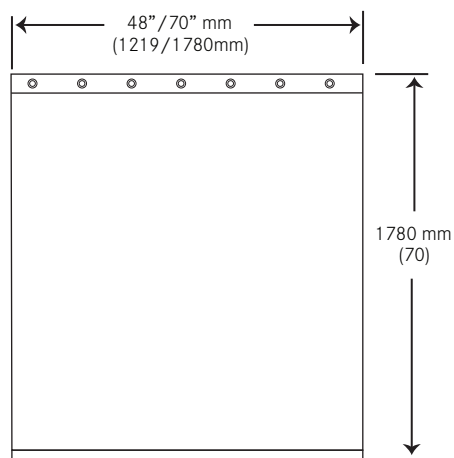

### Crochets et rideau de douche

- Matériau :** Rideau - Vinyle opaque de fort calibre avec agents antimicrobien et ignifugeant  
Crochets - Acier inoxydable
- Fini :** Rideau - Blanc fini mat  
Crochets - Chrome poli
- Éléments inclus :** Rideau - Oeilllets en aluminium plaqués nickel  
Crochets - Fermeture à mousqueton
- Modèles :**
- CV-01 - Rideau de douche de 1219 mm de largeur (48 po)
  - CV-02 - Rideau de douche de 1780 mm de largeur (70 po)
  - CH-02 - Ensemble de douze (12) crochets luxueux avec coussinets métalliques
  - CH-01 - Ensemble de douze (12) crochets réguliers

#### Dimensions hors tout :

- Rideau de douche CV-01 - 1219 mm de largeur x 1780 mm de hauteur (48 po x 70 po)  
CV-02 - 1780 mm de largeur x 1780 mm de hauteur (70 po x 70 po)
- Crochets CH-01 - 38 mm de largeur x 73 mm de hauteur (1-1/2 po x 2-7/8 po)  
CH-02 - 38 mm de largeur x 67 mm de hauteur (1-1/2 po x 2-5/8 po)

CV-01/CV-02

CH-02

CH-01

Rideau de douche Franke Commercial MIDLAND® #CV-01, 1219 mm x 1780 mm (48 po x 70 po) de haut, fabriqué en vinyle blanc opaque de fort calibre avec agents antimicrobien et ignifugeant, œilllets en aluminium plaqués nickel.

Rideau de douche Franke Commercial MIDLAND® #CV-02, 1780 mm x 1780 mm (70 po x 70 po) de haut, fabriqué en vinyle blanc opaque de fort calibre avec agents antimicrobien et ignifugeant, œilllets en aluminium plaqués nickel.