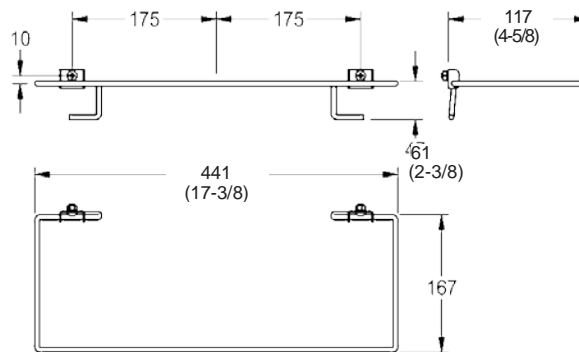

RODAN

E-RODX607

Support pour sac à déchets

Matériau : Acier inoxydable nuance 18-10, type 304, calibre 22 (0,8 mm)

Fini : Satiné

Type d'installation : Sur bac à déchets

Inclus : Accessoires d'installation

Dimensions hors tout : 61 x 441 x 171 mm (2-3/8 x 17-3/8 x 6-3/4 po)

Support pour sac Franke RODAN E-RODX607, 61 x 441 x 171 mm (2-3/8 x 17-3/8 x 6-3/4 po), compatible avec bac à déchets RODX607, fait d'acier inoxydable de 0,8 mm d'épaisseur (calibre 22), grade 18-10, type 304, surface au fini satiné, charnières et accessoires d'installation inclus.