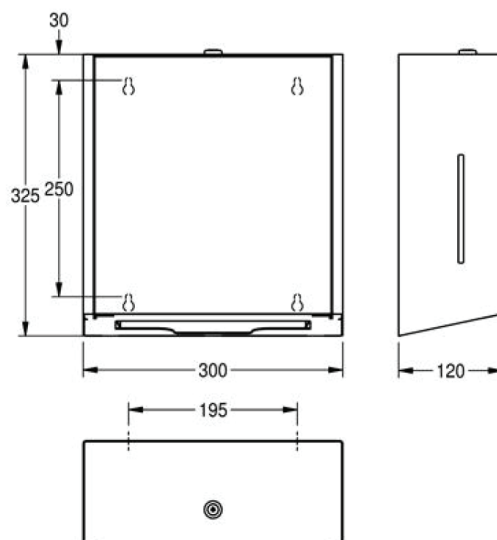

EXOS

EXOS600B | 2030022934

Distributeur de serviettes en papier

Boîtier :	acier inoxydable
Fini :	satiné
Traitement de surface :	InoxPlus (préviens les traces de doigts)
Façade:	verre de sécurité trempé noir
Mode :	manuel
Capacité :	400 serviettes en papier
Verrouillage :	serrure à clé

Dimensions hors tout : 300 x 325 x 120 mm (l x H x P)
(11-13/16 x 12-13/16 x 4-3/4 po)

Distributeur de serviettes en papier EXOS à installation murale en acier inoxydable de 1,2 mm d'épaisseur (calibre 18), fini satiné, boîtier recouvert d'InoxPlus prévenant les traces de doigts et facilitant le nettoyage, façade en verre de sécurité trempé noir. Fenêtre d'inspection latérale, capacité de 300 à 400 serviettes en papier pliées en Z. Fixations incluses.