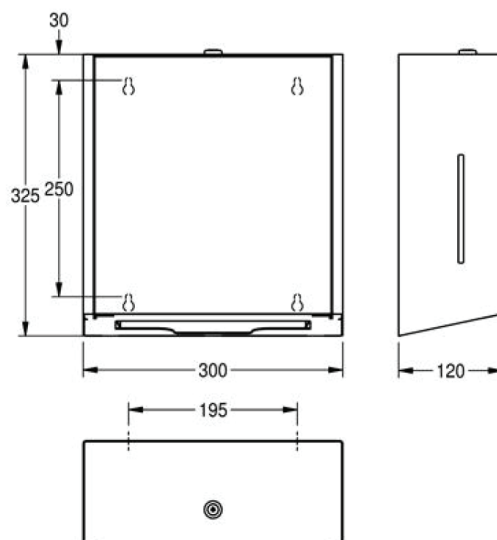

EXOS

EXOS600W | 2030025229

Distributeur de serviettes en papier

Boîtier :	acier inoxydable
Fini :	satiné
Traitement de surface :	InoxPlus (prévient les traces de doigts)
Façade:	verre de sécurité trempé blanc
Mode :	manuel
Capacité :	400 serviettes en papier
Verrouillage :	serrure à clé

Dimensions hors tout : 300 x 325 x 120 mm (l x H x P)
(11-13/16 x 12-13/16 x 4-3/4 po)

Distributeur de serviettes en papier EXOS à installation murale en acier inoxydable de 1,2 mm d'épaisseur (calibre 18), fini satiné, boîtier recouvert d'InoxPlus prévenant les traces de doigts et facilitant le nettoyage, façade en verre de sécurité trempé blanc. Fenêtre d'inspection latérale, capacité de 300 à 400 serviettes en papier pliées en Z. Fixations incluses.