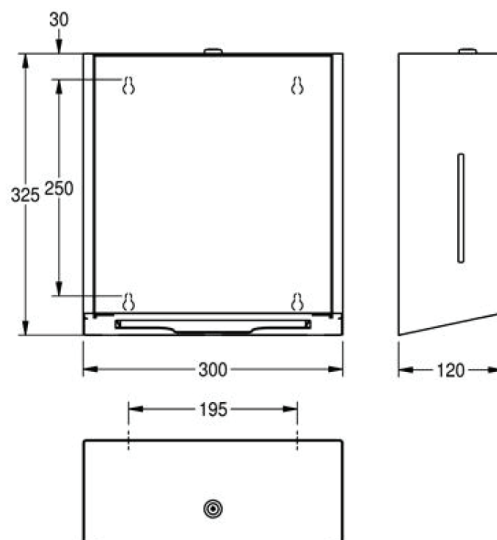

EXOS

EXOS600X | 2030022933

Distributeur de serviettes en papier

Boîtier :	acier inoxydable
Fini :	satiné
Traitement de surface :	InoxPlus (prévient les traces de doigts)
Façade:	acier inoxydable
Mode :	manuel
Capacité :	400 serviettes en papier
Verrouillage :	serrure à clé

Dimensions hors tout : 300 x 325 x 120 mm (l x H x P)
(11-13/16 x 12-13/16 x 4-3/4 po)

Distributeur de serviettes en papier EXOS à installation murale en acier inoxydable de 1,2 mm d'épaisseur (calibre 18), fini satiné, façade et boîtier recouverts d'InoxPlus prévenant les traces de doigts et facilitant le nettoyage. Fenêtre d'inspection latérale, capacité de 300 à 400 serviettes en papier pliées en Z. Fixations incluses.