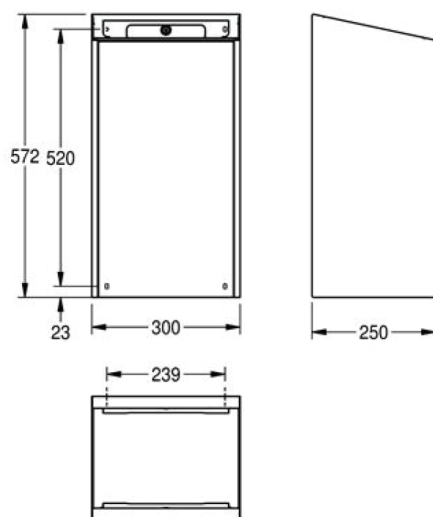

EXOS

EXOS605B | 2030022929

Bac à déchets

Boitier :	acier inoxydable
Fini :	satiné
Traitement de surface :	InoxPlus (prévient les traces de doigts)
Façade:	verre de sécurité trempé noir
Volume :	41 litres
Support pour sac :	oui
Couvercle :	non
Verrouillage :	serrure à clé

Dimensions hors tout : 300 x 572 x 250 mm (l x H x P)
(11-13/16 x 22-1/2 x 9-13/16 po)

Bac à déchets EXOS à installation murale en acier inoxydable de 1,2 mm d'épaisseur (calibre 18), fini satiné, boitier recouvert d'InoxPlus prévenant les traces de doigts et facilitant le nettoyage, façade en verre de sécurité trempé noir. Support intégré pour sac d'une capacité d'environ 30 litres. Fixations et crochet de montage inclus.