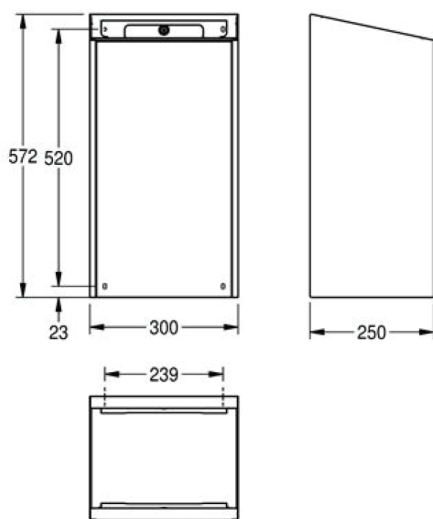

EXOS

EXOS605W | 2030025228

Bac à déchets

| | |
|-------------------------|--|
| Boîtier : | acier inoxydable |
| Fini : | satiné |
| Traitement de surface : | InoxPlus (prévient les traces de doigts) |
| Façade: | verre de sécurité trempé blanc |
| Volume : | 41 litres |
| Support pour sac : | oui |
| Couvercle : | non |
| Verrouillage : | serrure à clé |

Dimensions hors tout : 300 x 572 x 250 mm (l x H x P)
(11-13/16 x 22-1/2 x 9-13/16 po)

Bac à déchets EXOS à installation murale en acier inoxydable de 1,2 mm d'épaisseur (calibre 18), fini satiné, boîtier recouvert d'InoxPlus prévenant les traces de doigts et facilitant le nettoyage, façade en verre de sécurité trempé blanc. Support intégré pour sac d'une capacité d'environ 30 litres. Fixations et crochet de montage inclus.