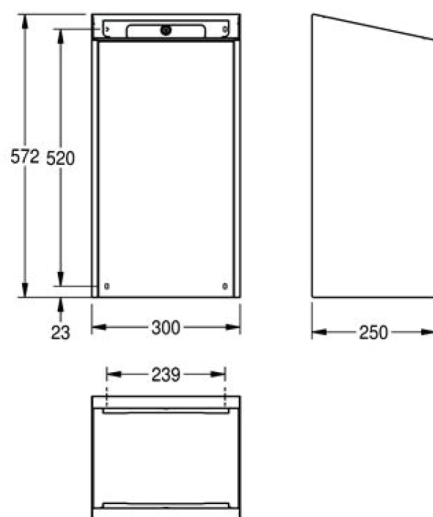

## EXOS

EXOS605X | 2030022928

Bac à déchets

Boitier :	acier inoxydable
Fini:	satiné
Traitement de surface :	InoxPlus (prévient les traces de doigts)
Façade:	acier inoxydable
Volume :	41 litres
Support pour sac :	oui
Couvercle :	non
Verrouillage :	serrure à clé

Dimensions hors tout : 300 x 572 x 250 mm (l x H x P)  
(11-13/16 x 22-1/2 x 9-13/16 po)

Bac à déchets EXOS à installation murale en acier inoxydable de 1,2 mm d'épaisseur (calibre 18), fini satiné, façade et boîtier recouverts d'InoxPlus prévenant les traces de doigts et facilitant le nettoyage. Support intégré pour sac d'une capacité d'environ 30 litres. Fixations et crochet de montage inclus.