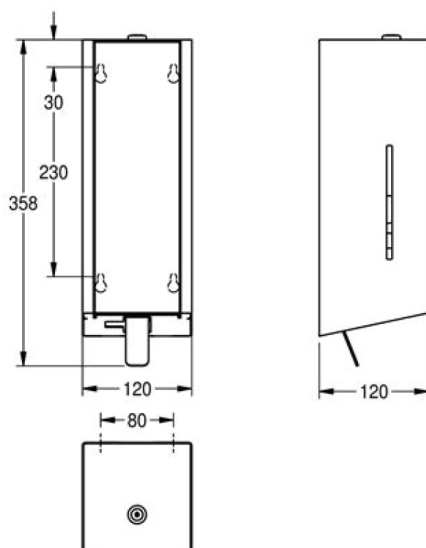

EXOS

EXOS616B | 2030022946

Distributeur de savon

Boîtier :	acier inoxydable
Fini :	satiné
Traitement de surface :	InoxPlus (préviend les traces de doigts)
Façade:	verre de sécurité trempé noir
Mode :	manuel
Capacité :	650 ml
Type de fourniture :	savon moussant
Verrouillage :	serrure à clé
Contenant à savon :	sac à usage unique

Dimensions hors tout : 120 x 358 x 120 mm (l x H x P)
(4-3/4 x 14-11/16 x 4-3/4 po)

Distributeur de savon moussant EXOS à installation murale en acier inoxydable de 1,2 mm d'épaisseur (calibre 18), fini satiné, boîtier recouvert d'InoxPlus prévenant les traces de doigts et facilitant le nettoyage, façade en verre de sécurité trempé noir. Fenêtre d'inspection latérale, levier en acier inoxydable, réservoir en façade facile à remplir. Convient au savon moussant Franke. Fixations et cartouche de savon moussant de 650 ml incluses.