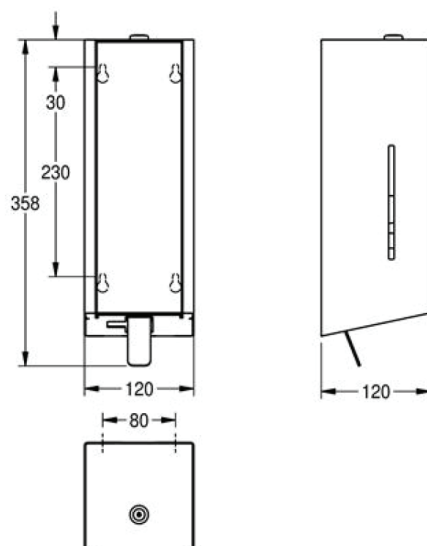

EXOS

EXOS616W | 2030025232

Distributeur de savon

| | |
|-------------------------|--|
| Boitier : | acier inoxydable |
| Fini : | satiné |
| Traitement de surface : | InoxPlus (préviend les traces de doigts) |
| Façade: | verre de sécurité trempé blanc |
| Mode : | manuel |
| Capacité : | 650 ml |
| Type de fourniture : | savon moussant |
| Verrouillage : | serrure à clé |
| Contenant à savon : | sac à usage unique |

Dimensions hors tout : 120 x 358 x 120 mm (l x H x P)
(4-3/4 x 14-1/16 x 4-3/4 po)

Distributeur de savon moussant EXOS à installation murale en acier inoxydable de 1,2 mm d'épaisseur (calibre 18), fini satiné, boîtier recouvert d'InoxPlus prévenant les traces de doigts et facilitant le nettoyage, façade en verre de sécurité trempé blanc. Fenêtre d'inspection latérale, levier en acier inoxydable, réservoir en façade facile à remplir. Convient au savon moussant Franke. Fixations et cartouche de savon moussant de 650 ml incluses.