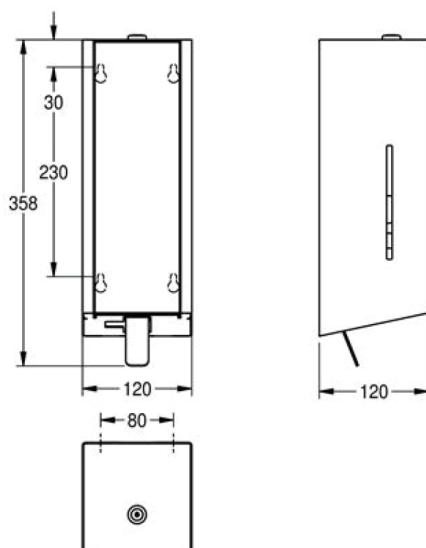

EXOS

EXOS616X | 2030022945

Distributeur de savon

Boitier :	acier inoxydable
Fini :	satiné
Traitement de surface :	InoxPlus (prévient les traces de doigts)
Façade :	acier inoxydable
Mode :	manuel
Capacité :	650 ml
Type de fourniture :	savon moussant
Verrouillage :	serrure à clé
Contenant à savon :	sac à usage unique

Dimensions hors tout : 120 x 358 x 120 mm (l x H x P)
(4-3/4 x 14-1/16 x 4-3/4 po)

Distributeur de savon moussant EXOS à installation murale en acier inoxydable de 1,2 mm d'épaisseur (calibre 18), fini satiné, façade et boîtier recouverts d'InoxPlus prévenant les traces de doigts et facilitant le nettoyage. Fenêtre d'inspection latérale, levier en acier inoxydable, réservoir en façade facile à remplir. Convient au savon moussant Franke. Fixations et cartouche de savon moussant de 650 ml incluses.