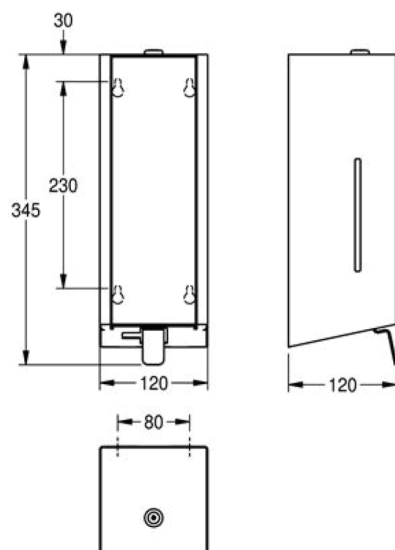

EXOS

EXOS618B | 2030022940

Distributeur de savon

Boitier :	acier inoxydable
Fini :	satiné
Traitement de surface :	InoxPlus (prévient les traces de doigts)
Façade :	verre de sécurité trempé noir
Mode :	manuel
Capacité :	1 litre
Type de fourniture :	savon liquide
Verrouillage :	serrure à clé
Contenant à savon :	réservoir intégré

Dimensions hors tout : 120 x 345 x 120 mm (l x H x P)
(4-3/4 x 13-9/16 x 4-3/4 po)

Distributeur de savon EXOS à installation murale en acier inoxydable de 1,2 mm d'épaisseur (calibre 18), fini satiné, boîtier recouvert d'Inox-Plus prévenant les traces de doigts et facilitant le nettoyage, façade en verre de sécurité trempé noir. Fenêtre d'inspection latérale, levier en acier inoxydable, réservoir en façade facile à remplir. Convient pour la distribution de savon liquide ou de lotions. Fixations et réservoir de 800 ml inclus.