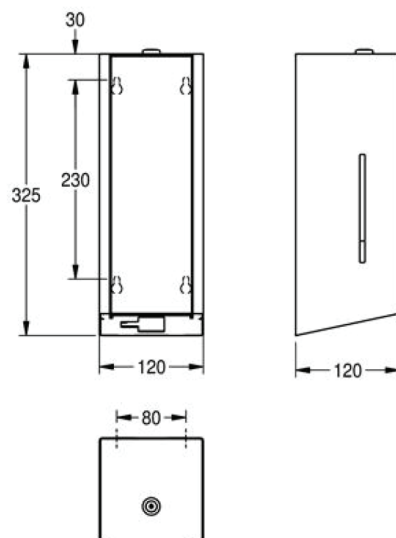

EXOS

EXOS625W | 2030025231

Distributeur de savon

Boitier :	acier inoxydable
Fini :	satiné
Traitement de surface :	InoxPlus (préviend les traces de doigts)
Façade:	verre de sécurité trempé blanc
Mode :	détecteur de présence à infrarouge
Capacité :	800 ml
Type de fourniture :	savon liquide
Verrouillage :	serrure à clé
Contenant à savon :	réservoir intégré

Dimensions hors tout : 120 x 325 x 120 mm (l x H x P)
(4-3/4 x 12-13/16 x 4-3/4 po)

Distributeur automatique de savon EXOS à installation murale en acier inoxydable de 1,2 mm d'épaisseur (calibre 18), fini satiné, boîtier recouvert d'InoxPlus prévenant les traces de doigts et facilitant le nettoyage, façade en verre de sécurité trempé blanc. Détecteur de présence opto-électronique sans contact, lumière DEL indiquant le faible niveau de charge des piles, nécessite quatre (4) piles AA de 1,5 V, fenêtre d'inspection latérale, levier en acier inoxydable, réservoir en façade facile à remplir. Dispense des doses de 0,6 à 1,1 ml en fonction du produit. Convient pour la distribution de savon liquide ou de lotions. Fixations et réservoir de 800 ml inclus.