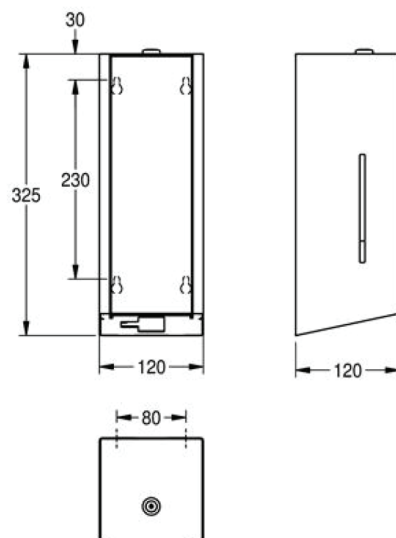

# EXOS

EXOS625X | 2030022942

Distributeur de savon

Boitier :	acier inoxydable
Fini :	satiné
Traitement de surface :	InoxPlus (prévient les traces de doigts)
Façade:	acier inoxydable
Mode :	détecteur de présence à infrarouge
Capacité :	800 ml
Type de fourniture :	savon liquide
Verrouillage :	serrure à clé
Contenant à savon :	réservoir intégré

Dimensions hors tout : 120 x 325 x 120 mm (l x H x P)  
(4-3/4 x 12-13/16 x 4-3/4 po)

Distributeur automatique de savon EXOS à installation murale en acier inoxydable de 1,2 mm d'épaisseur (calibre 18), fini satiné, façade et boîtier recouverts d'InoxPlus prévenant les traces de doigts et facilitant le nettoyage. Détecteur de présence opto-électronique sans contact, lumière DEL indiquant le faible niveau de charge des piles, nécessite quatre (4) piles AA de 1,5 V, fenêtre d'inspection latérale, levier en acier inoxydable, réservoir en façade facile à remplir. Dispense des doses de 0,6 à 1,1 ml en fonction du produit. Convient pour la distribution de savon liquide ou de lotions. Fixations et réservoir de 800 ml inclus.