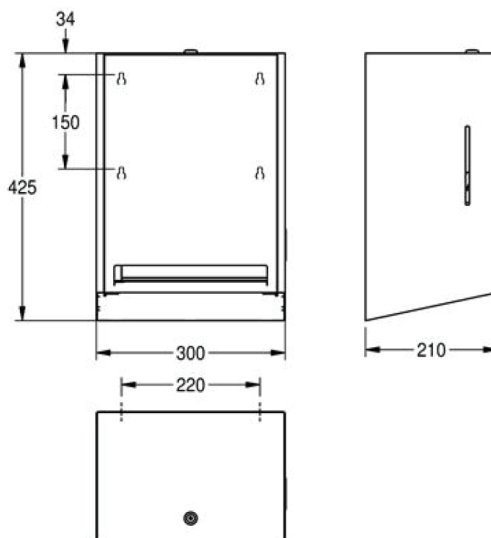

EXOS

EXOS637X | 2030022950

Distributeur de papier continu

Boîtier :	acier inoxydable
Fini :	satiné
Traitement de surface :	InoxPlus (prévient les traces de doigts)
Façade:	acier inoxydable
Mode :	manuel
Capacité :	1 rouleau
Verrouillage :	serrure à clé

Dimensions hors tout : 300 x 425 x 210 mm (l x H x P)
(11-13/16 x 16-3/4 x 8-1/4 po)

Distributeur manuel de papier continu EXOS à installation murale en acier inoxydable de 1,2 mm d'épaisseur (calibre 18), fini satiné, façade et boîtier recouverts d'InoxPlus prévenant les traces de doigts et facilitant le nettoyage. Largeur de rouleau de 205 mm maximum, diamètre de 200 mm maximum, papier perforé à 260 mm de longueur. Support réglable pour rouleau assurant une distribution optimisée du produit. Fixations incluses.