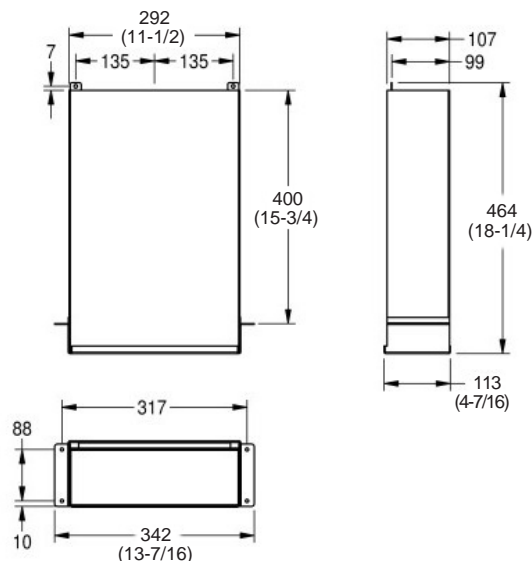

### RODX600ME

Distributeur de serviettes en papier

- Matériau :** Acier inoxydable nuance 18-10, type 304, calibre 22 (0,8 mm)
- Fini :** Satiné
- Capacité :** 600-800 serviettes en papier selon le type de papier et de pliage
- Inclus :** Accessoires d'installation
- Type d'installation :** Dissimulé

**Dimensions hors tout :** 464 x 342 x 113 mm (18-1/4 x 13-7/16 x 4-7/16 po)

Distributeur de serviettes en papier Franke RODAN RODX600ME, 464 x 342 x 113 mm (18-1/4 x 13-7/16 x 4-7/16 po), installation dissimulée, fait d'acier inoxydable de 0,8 mm d'épaisseur (calibre 22), grade 18-10, type 304, surface au fini satiné, dispositif de verrouillage avec clé Franke standard, accessoires d'installation inclus. Capacité de 600-800 feuilles selon le type de papier et de pliage. Chargement du papier par le bas. Vérifiez les codes locaux concernant les exigences sur l'accès universel.