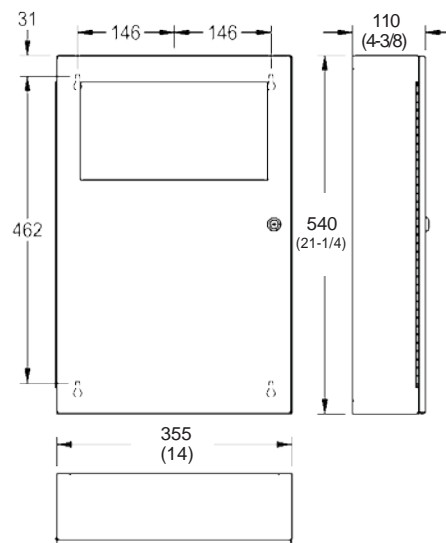

RODAN

RODX604

Bac à déchets

Matériau Acier inoxydable nuance 18-10, type 304, calibre 22 (0,8 mm)

Fini : Satiné

Capacité : 16 L (4,23 gal)

Inclus : Clé Franke standard et accessoires d'installation

Dimensions hors tout : 540 x 355 x 110 mm (21-1/4 x 14 x 4-3/8 po)

Distributeur de serviettes en papier Franke RODAN RODX604, 540 x 355 x 110 mm (21-1/4 x 14 x 4-3/8 po), installation murale, fait d'acier inoxydable de 0,8 mm d'épaisseur (calibre 22), grade 18-10, type 304, surface au fini satiné, couvercle à fermeture automatique, support intégré pour sac, capacité de 16 L (4,23 gal), dispositif de verrouillage avec clé Franke standard, accessoires d'installation inclus. Fournir une surface de fixation adéquate et vérifier les codes locaux concernant les exigences sur l'accès universel.