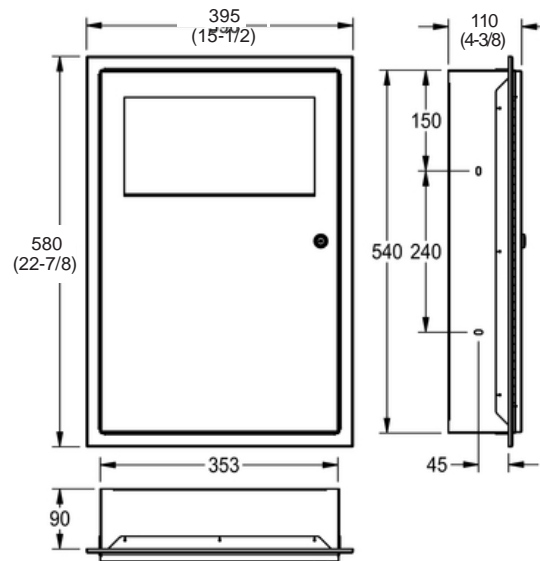

RODAN

RODX604E

Bac à déchets

Matériau	Acier inoxydable nuance 18-10, type 304, calibre 22 (0,8 mm)
Fini :	Satiné
Capacité	16 L (4,23 gal)
Inclus :	Clé Franke standard et accessoires d'installation
Type d'installation :	Encastré
Ouverture du mur :	544 x 357 x 92 mm (21-7/16 x 14 x 3-5/8 po)

Dimensions hors tout : 580 x 395 x 110 mm (22-7/8 x 15-1/2 x 4-3/8 po)

Distributeur de serviettes en papier Franke RODAN RODX604E, 580 x 395 x 110mm (22-7/8 x 15-1/2 x 4-3/8 po), installation encastrée, fait d'acier inoxydable de 0,8 mm d'épaisseur (calibre 22), grade 18-10, type 304, surface au fini satiné, couvercle à fermeture automatique, support intégré pour sacs, capacité de 16 L (4,23 gal), dispositif de verrouillage avec clé Franke standard, accessoires d'installation inclus. Vérifiez les codes locaux concernant les exigences sur l'accès universel.