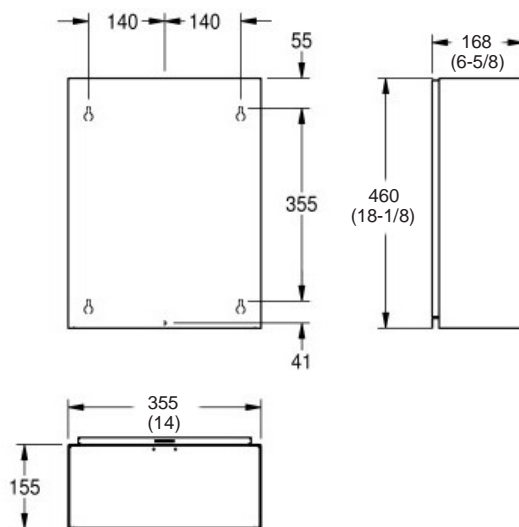

### RODX605

Bac à déchets

**Matériau :** Acier inoxydable nuance 18-10, type 304, calibre 22 (0,8 mm)

**Fini :** Satiné

**Capacité :** Bac de 23 L (6,08 gal)

**Inclus :** Accessoires d'installation

**Dimensions hors tout :** 460 x 355 x 168 mm (18-1/8 x 14 x 6-5/8 po)

Bac à déchets Franke RODAN RODX605, 460 x 355 x 168mm (18-1/8 x 14 x 6-5/8 po), installation murale, fait d'acier inoxydable de 0,8 mm d'épaisseur (calibre 22), grade 18-10, type 304, surface au fini satiné, capacité de 23 L (6,08 gal), accessoires d'installation inclus. Fournir une surface de fixation adéquate et vérifier les codes locaux concernant les exigences sur l'accès universel.