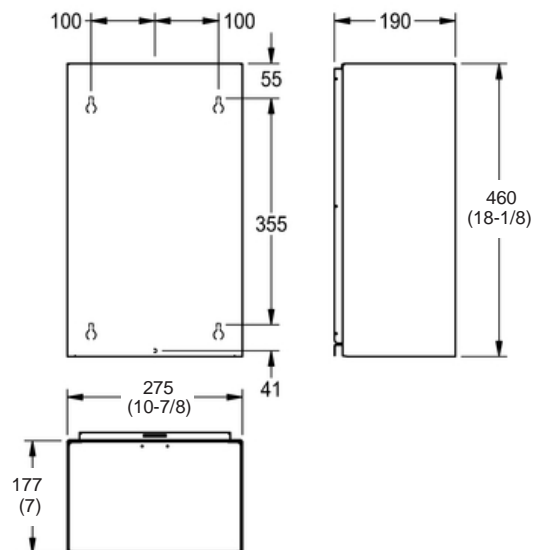

RODAN

RODX605S

Bac à déchets

Matériau : Acier inoxydable nuance 18-10, type 304, calibre 22 (0,8 mm)

Fini : Satiné

Capacité : 18 L (4,75 gal)

Inclus : Accessoires

Type d'installation : Mural

Dimensions hors tout : 460 x 275 x 177 mm (18-1/8 x 10-7/8 x 7 po)

Bac à déchets Franke RODAN RODX605S, 460 x 275 x 177mm (18-1/8 x 10-7/8 x 7 po), installation murale, fait d'acier inoxydable de 0,8 mm d'épaisseur (calibre 22), grade 18-10, type 304, surface au fini satiné, capacité de 18 L (4,75 gal), accessoires d'installation inclus. Fournir une surface de fixation adéquate et vérifier les codes locaux concernant les exigences sur l'accès universel.