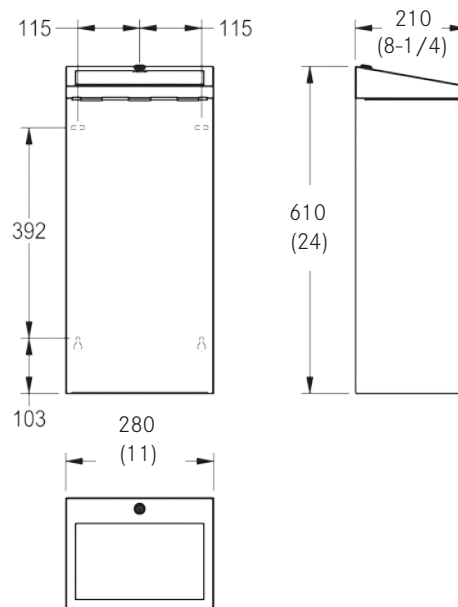

RODAN

RODX605SL

Bac à déchets

Matériau :	Acier inoxydable nuance 18-10, type 304, calibre 22 (0,8 mm)
Fini :	Satiné
Capacité :	30 L (7,9 gal)
Inclus :	Accessoires d'installation, couvercle, support pour sac, clé Franke standard
Type	Mural

Dimensions hors tout : 610 x 280 x 210 mm (24 x 11 x 8-1/4 po)

Bac à déchets Franke RODAN RODX605SL, 610 x 280 x 210mm (24 x 11 x 8-1/4 po), installation murale, fait d'acier inoxydable de 0,8 mm d'épaisseur (calibre 22), grade 18-10, type 304, surface au fini satiné, couvercle à fermeture automatique, support intégré pour sac, capacité de 23 L (6,08 gal), dispositif de verrouillage avec clé Franke standard, accessoires d'installation inclus. Fournir une surface de fixation adéquate et vérifier les codes locaux concernant les exigences sur l'accès universel.