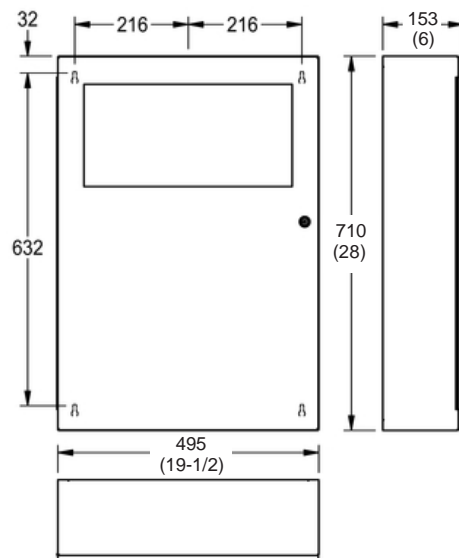

### RODX606

Bac à déchets

**Matériau :** Acier inoxydable nuance 18-10, type 304, calibre 22 (0,8 mm)

**Fini :** Satiné

**Capacité :** 45 L (11,89 gal)

**Inclus :** Clé Franke standard et accessoires d'installation

**Type d'installation :** Mural

**Dimensions hors tout :** 710 x 495 x 153 mm (27 x 19-1/2 x 6 po)

Bac à déchets Franke RODAN RODX606, 710 x 495 x 153mm (27 x 19-1/2 x 6 po), installation murale, fait d'acier inoxydable de 0,8 mm d'épaisseur (calibre 22), grade 18-10, type 304, surface au fini satiné, couvercle à fermeture automatique, support intégré pour sac, capacité de 45 L (11,89 gal), dispositif de verrouillage avec clé Franke standard, accessoires d'installation inclus. Fournir une surface de fixation adéquate et vérifier les codes locaux concernant les exigences sur l'accès universel.