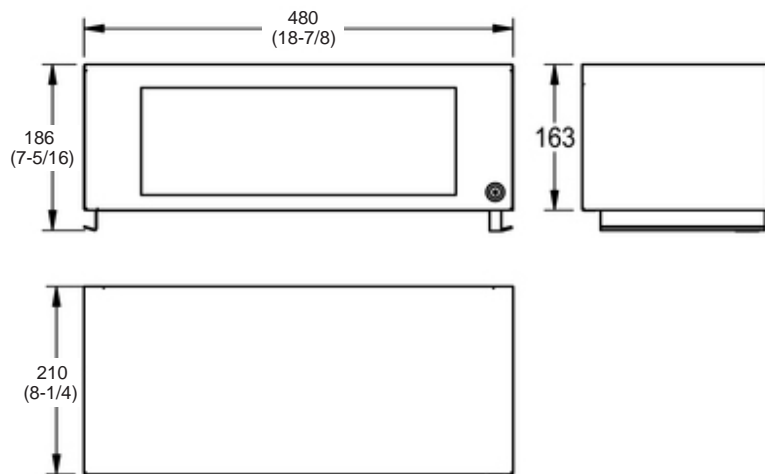

### RODX608

Couvercle pour bac à déchets

**Matériau :** Acier inoxydable nuance 18-10, type 304, calibre 22 (0,8 mm)

**Fini :** Satiné

**Inclus :** Clé Franke standard et accessoires d'installation

**Dimensions hors tout :** 186 x 480 x 210 mm (7-5/16 x 18-7/8 x 8-1/4 po)

Couvercle Franke RODAN RODX608 pour bac à déchets RODX607, 186 x 480 x 210mm (7-5/16 x 18-7/8 x 8-1/4 po), s'installe sur le bac à déchets, fait d'acier inoxydable de 0,8 mm d'épaisseur (calibre 22), grade 18-10, type 304, surface au fini satiné, fermeture automatique, dispositif de verrouillage avec clé Franke standard, accessoires d'installation inclus. Vérifiez les codes locaux concernant les exigences sur l'accès universel.