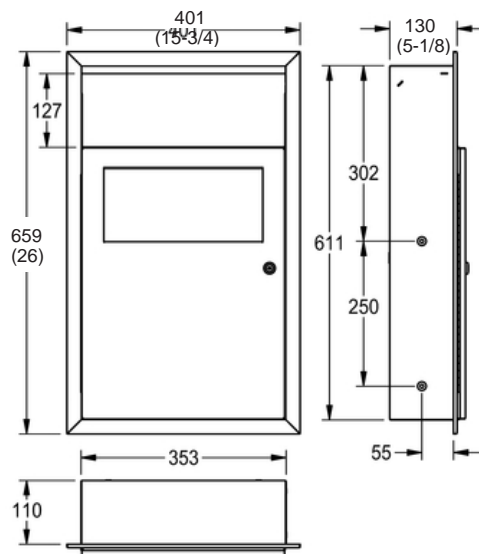

RODAN

RODX612E

Bac à déchets pour produits d'hygiène féminine

Matériau : Acier inoxydable nuance 18-10, type 304, calibre 22 (0,8 mm)

Fini : Satiné

Capacité : 6 L (1,6 gal)

Inclus : Clé Franke standard et accessoires d'installation

Type d'installation : Encastré

Ouverture du mur : 615 x 357 x 112 mm (24-1/2 x 14 x 4-7/16 po)

Dimensions hors tout : 659 x 401 x 130mm (26 x 15-3/4 x 5-1/8 po)

Bac à déchets pour produits d'hygiène féminine Franke RODAN RODX612E avec support intégré pour sac, 659 x 401 x 130mm (26 x 15-3/4 x 5-1/8 po), installation encastrée, fait d'acier inoxydable de 0,8 mm d'épaisseur (calibre 22), grade 18-10, type 304, surface au fini satiné, couvercle à fermeture automatique, support intégré pour sacs, capacité de 6 L (1,6 gal), réservoir intégré destiné aux sacs pour produits d'hygiène féminine (peut être combiné avec le distributeur de sacs pour produits d'hygiène féminine RODX161), dispositif de verrouillage avec clé Franke standard, accessoires d'installation inclus. Vérifiez les codes locaux concernant les exigences sur l'accès universel.