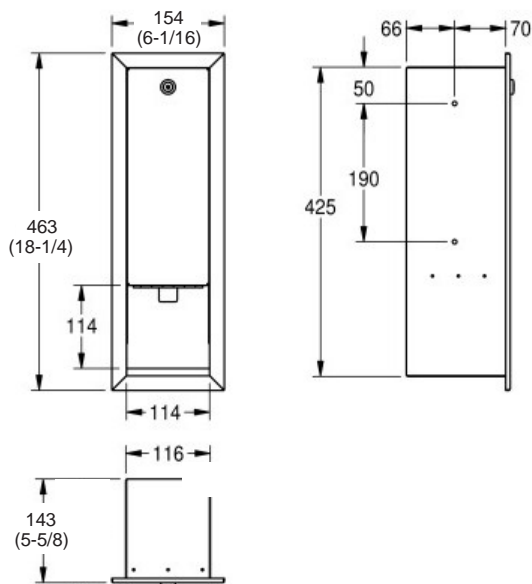

RODAN

RODX618E

Distributeur de savon liquide

Matériau :	Acier inoxydable nuance 18-10, type 304, calibre 22 (0,8 mm)
Fini :	Satiné
Consommables :	Savon liquide et lotion
Capacité	Contenant à savon de 800 ml (27 oz)
Inclus :	Clé Franke standard et accessoires d'installation
Type d'installation :	Encastré
Ouverture du mur :	432 x 122 x 143 mm (17 x 4-13/16 x 5-5/8 po)

Dimensions hors tout : 463 x 154 x 143 mm (18-1/4 x 6-1/16 x 5-5/8 po)

Distributeur de savon liquide Franke RODAN RODX618E, 463 x 154 x 143 mm (18-1/4 x 6-1/16 x 5-5/8 po), installation encastrée, fait d'acier inoxydable de 0,8 mm d'épaisseur (calibre 22), grade 18-10, type 304, surface au fini satiné, contenant de 800 ml (27 oz) inclus conçu pour savon liquide et lotion, poignée à levier, dispositif de verrouillage avec clé Franke standard, accessoires d'installation inclus. Vérifiez les codes locaux concernant les exigences sur l'accès universel.