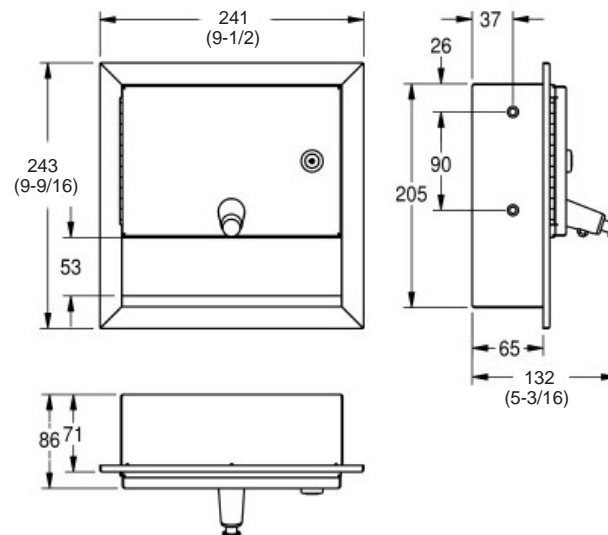

RODAN

RODX619E

Distributeur de savon liquide

Matériau	Acier inoxydable nuance 18-10, type 304, calibre 22 (0,8 mm)
Fini :	Satiné
Consommables :	Savon liquide et lotion
Capacité :	1 L (34 oz)
Inclus :	Contenant de 800 ml (34 oz), clé Franke standard et accessoires d'installation
Type d'installation :	Encastré
Ouverture du mur :	207 x 205 x 66 mm (8-1/8 x 8-1/16 x 2-1/2 po)

Dimensions hors tout : 243 x 241 x 132 mm (9-9/16 x 9-1/2 x 5-3/16 po)

Distributeur de savon liquide Franke RODAN RODX619E, 243 x 241 x 132 mm (9-9/16 x 9-1/2 x 5-3/16 po), installation encastrée, fait d'acier inoxydable de 0,8 mm d'épaisseur (calibre 22), grade 18-10, type 304, surface au fini satiné, contenant remplaçable de 1 L (34 oz) inclus conçu pour savon liquide et lotion, poignée à levier, dispositif de verrouillage avec clé Franke standard. Accessoires d'installation inclus. Fournir une surface de fixation adéquate et vérifier les codes locaux concernant les exigences sur l'accès universel.