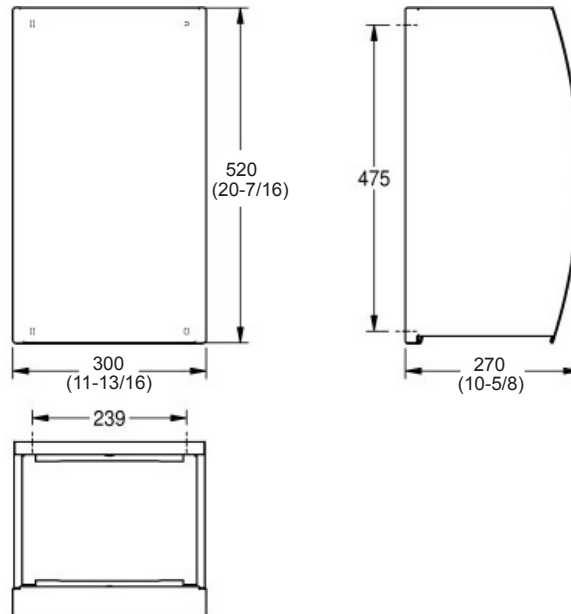

STRATOS

STRX605

Bac à déchets

Matériau :	Acier inoxydable 18-10, type 304, 1,5 mm (calibre 16)
Fini :	Satiné
Traitement de surface :	Fini breveté InoxPlus® pour réduire les marques de doigts et faciliter le nettoyage 
Capacité :	8,9 gal. (34L)
Éléments inclus :	Accessoires de montage

Dimensions hors tout :	300 mm de largeur x 520 mm de hauteur x 270 mm de projection (11-13/16 po x 20-7/16 po x 10-5/8 po)
------------------------	---

Bac à déchets Franke Commercial STRATOS® #STRX605, pour montage mural, 300 mm x 520 mm x 270 mm (11-13/16 po x 20-7/16 po x 10-5/8 po) de projection, fabriqué en acier inoxydable nuance 18-10 type 304, de 1,5 mm d'épaisseur (calibre 16), surface au fini satiné, traitement InoxPlus® breveté, pour réduire les marques de doigts et faciliter le nettoyage, façade courbée, récepteur à sacs de 34 L (8,9 gal) avec ressort de retenu et quincaillerie de montage. Fournir une surface de fixation adéquate et se conformer aux codes locaux pour les exigences sur l'accès universel.