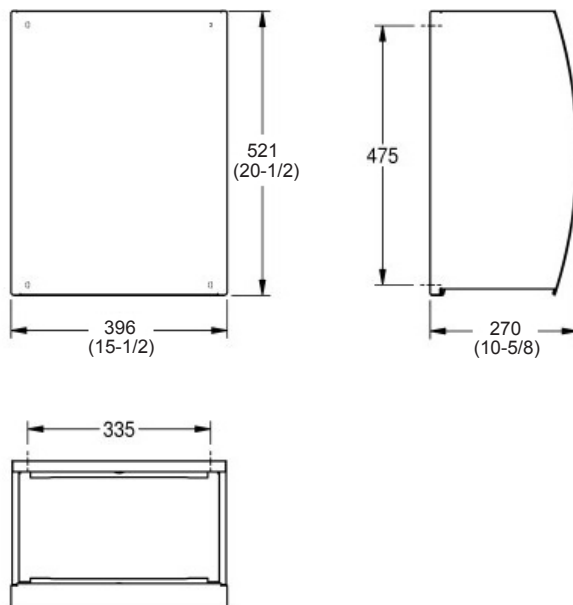

#### Bac à déchets

**Matériau :** Acier inoxydable 18-10, type 304, 1,5 mm (calibre 16)

**Fini :** Satin

**Traitement de surface :** Fini breveté InoxPlus® pour réduire les marques de doigts et faciliter le nettoyage 

**Capacité :** 11.8 gal. (45L)

**Éléments inclus :** Accessoires de montage

**Dimensions hors tout :** 396 mm de largeur x 521 mm de hauteur x 270 mm de projection (15-1/2 po x 20-1/2 po x 110-5/8 po)

Bac à déchets Franke Commercial STRATOS® #STRX607, pour montage mural, 396 mm x 521 mm x 270 mm (15-1/2 po x 20-7/16 po x 10-5/8 po) de projection, fabriqué en acier inoxydable nuance 18-10 type 304, de 1,5 mm d'épaisseur (calibre 16), surface à fini satiné, traitement InoxPlus® breveté, pour réduire les marques de doigts et faciliter le nettoyage, façade courbée, récepteur à sacs de 45 L (11,8 gal) avec ressort de retenu et quincaillerie de montage. Fournir une surface de fixation adéquate et se conformer aux codes locaux pour les exigences sur l'accès universel.