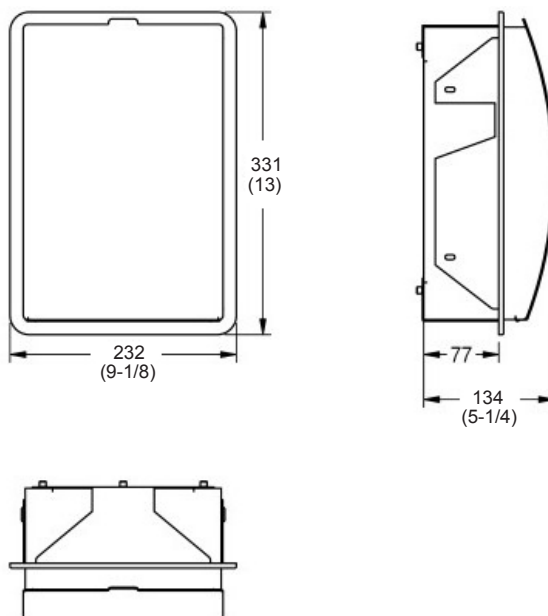

STRATOS

STRX611E

Bac à déchets pour produits d'hygiène féminine

Matériau :	Acier inoxydable 18-10, type 304, 1,5 mm (calibre 16)
Fini :	Satiné
Traitement de surface :	Fini breveté InoxPlus® pour réduire les marques de doigts et faciliter le nettoyage 
Capacité :	3,8 L (1,0 gal.)
Éléments inclus :	Récepteur à sacs en plastique et quincaillerie de montage
Montage :	Encastré
Ouverture brute dans le mur :	212 mm de largeur x 311 mm de hauteur x 100 mm de projection (8-3/8 po x 12-1/4 po x 4 po)

Dimensions hors tout :	232 mm de largeur x 331 mm de hauteur x 134 mm de projection (9-1/8 po x 13 po x 5-1/4 po)
------------------------	--

Distributeur de sac pour produits d'hygiène féminine Franke Commercial STRATOS® #STRX611E, pour montage encastré, 232 mm x 331 mm x 134 mm (9-1/8 po x 13 po x 5-1/4 po) de projection, fabriqué en acier inoxydable nuance 18-10 type 304, de 1,5 mm d'épaisseur (calibre 16), surface au fini satiné, traitement InoxPlus® breveté, pour réduire les marques de doigts et faciliter le nettoyage, façade courbée, récepteur à sacs en plastique de 3,8 L (1,0 gal) amovible, couvercle à autofermeture avec charnière à piano et quincaillerie de montage. Fournir une surface de fixation adéquate et se conformer aux codes locaux pour les exigences sur l'accès universel.