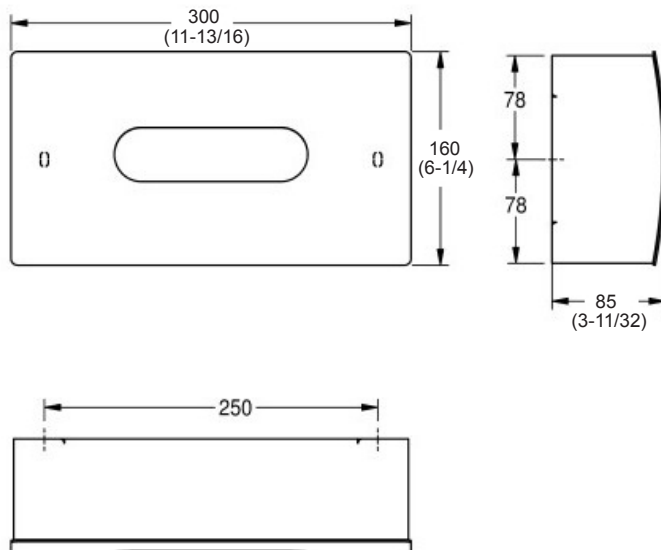

STRATOS

STRX650

Distributeur de papier-mouchoir

Matériau :	Acier inoxydable 18-10, type 304, 1,5 mm (calibre 16)
Fini :	Satiné
Traitement de surface :	Fini breveté InoxPlus® pour réduire les marques de doigts et faciliter le nettoyage 
Capacité :	Compatible avec les boîtes de papier-mouchoir régulières
Éléments inclus :	Accessoires de montage

Dimensions hors tout :	300 mm de largeur x 160 mm de hauteur x 85 mm de projection (11-13/16 po x 6-1/4 po x 3-3/8 po)
------------------------	---

Distributeur de papier-mouchoir Franke Commercial STRATOS® #STRX650, pour montage mural, 300 mm x 160 mm x 85 mm (11-13/16 po x 6-1/4 po x 3-3/8 po) de projection, fabriqué en acier inoxydable nuance 18-10 type 304, de 1,5 mm d'épaisseur (calibre 16), surface au fini satiné, traitement InoxPlus® breveté, pour réduire les marques de doigts et faciliter le nettoyage, façade courbée, ouverture ovale, compatible avec les boîtes de papier-mouchoir régulières, accessoires de montage. Fournir une surface de fixation adéquate et se conformer aux codes locaux pour les exigences sur l'accès universel.