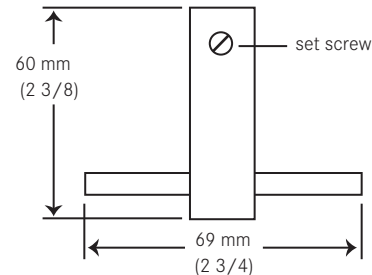

STRATOS

STRX692 STRX694

Crochet mural porte-manteau

Matériau : Acier inoxydable type 304 nuance 18-10

Fini : Satiné

Modèles : STRX692 - Crochet simple
 STRX694 - Crochet double

Éléments inclus : Accessoires de montage

Dimensions hors tout : STRX692 - 19 mm (3/4 po) dia., 38 haut x 60 proj. (1-1/2 x 2-3/8 po)
STRX694 - 19 mm (3/4 po) dia., 69 large x 60 proj. (2-3/4 x 2-3/8 po)

Crochet porte-manteau Franke Commercial STRATOS® simple #STRX692 ou double #STRX694, pour montage mural, 19 mm (3/4 po) de diamètre, 38 de haut x 60 de projection (1-1/2 x 2-3/8 po) - simple ou 19 mm (3/4 po) diamètre, 69 de large x 60 de projection (2-3/4 x 2-3/8 po) - double, pour installation murale, fabriqué en acier inoxydable nuance 18-10 type 304, surface à fini satiné et quincaillerie de montage. Fournir une surface de fixation adéquate et se conformer aux codes locaux pour les exigences sur l'accès universel.