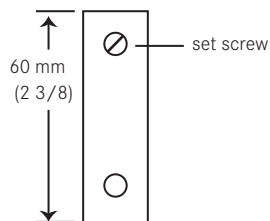

STRATOS

STRX692 STRX694

Crochet mural porte-manteau

Matériau : Acier inoxydable type 304 nuance 18-10

Fini : Satiné

Modèles : STRX692 - Crochet simple
 STRX694 - Crochet double

Éléments inclus : Accessoires de montage

Dimensions hors tout : STRX692 - 19 mm (3/4 po) dia., 38 haut x 60 proj. (1-1/2 x 2-3/8 po)
STRX694 - 19 mm (3/4 po) dia., 69 large x 60 proj. (2-3/4 x 2-3/8 po)

Crochet porte-manteau Franke Commercial STRATOS® simple #STRX692 ou double #STRX694, pour montage mural, 19 mm (3/4 po) de diamètre, 38 de haut x 60 de projection (1-1/2 x 2-3/8 po) - simple ou 19 mm (3/4 po) diamètre, 69 de large x 60 de projection (2-3/4 x 2-3/8 po) - double, pour installation murale, fabriqué en acier inoxydable nuance 18-10 type 304, surface à fini satiné et quincaillerie de montage. Fournir une surface de fixation adéquate et se conformer aux codes locaux pour les exigences sur l'accès universel.