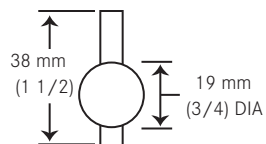

STRATOS

STRX692 STRX694

Crochet mural porte-manteau

Matériau : Acier inoxydable type 304 nuance 18-10

Fini : Satiné

Modèles : STRX692 - Crochet simple
 STRX694 - Crochet double

Éléments inclus : Accessoires de montage

Dimensions hors tout : STRX692 - 19 mm (3/4 po) dia., 38 haut x 60 proj. (1-1/2 x 2-3/8 po)
STRX694 - 19 mm (3/4 po) dia., 69 large x 60 proj. (2-3/4 x 2-3/8 po)

Crochet porte-manteau Franke Commercial STRATOS® simple #STRX692 ou double #STRX694, pour montage mural, 19 mm (3/4 po) de diamètre, 38 de haut x 60 de projection (1-1/2 x 2-3/8 po) - simple ou 19 mm (3/4 po) diamètre, 69 de large x 60 de projection (2-3/4 x 2-3/8 po) - double, pour installation murale, fabriqué en acier inoxydable nuance 18-10 type 304, surface à fini satiné et quincaillerie de montage. Fournir une surface de fixation adéquate et se conformer aux codes locaux pour les exigences sur l'accès universel.