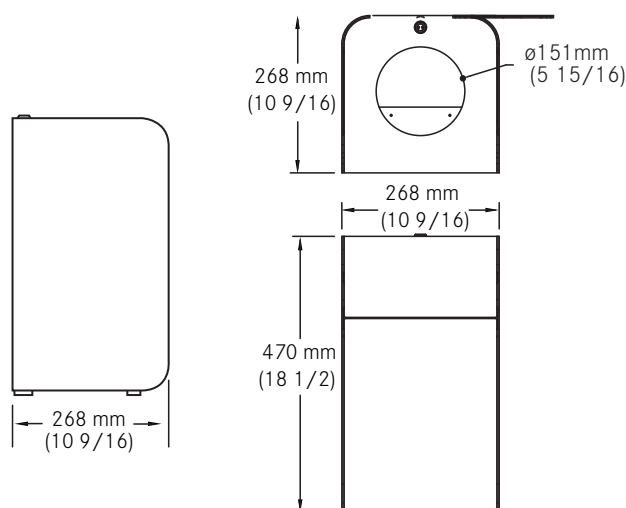

XINOX®

XINX606

Bac à déchets sur pieds - Bac à déchets mural

Matériau :	Acier inoxydable 18-10, type 304, 2 mm (calibre 14)
Fini :	Satiné
Traitement de surface :	Fini breveté InoxPlus® pour réduire les marques de doigts et faciliter le nettoyage 
Capacité :	Sac de 30 L (7,9 gal)
Éléments inclus :	Couvercle, récepteur à sacs, attaches robustes et dispositif verrouillage avec clé XINOX® standard
Optionnel :	<input type="checkbox"/> Z-XINX606 FIX T - Accessoires de montage au mur

Dimensions hors tout : 268 mm de largeur x 470 mm de hauteur x 268 mm de projection (10-9/16 po x 18-1/2 po x 10-9/16 po)

Bac à déchets sur pied Franke Commercial XINOX® « Tiny Tom » #XINX606, pour montage au plancher, 268mm x 470 mm x 268 mm (10-9/16 po x 18-1/2 po x 10-9/16 po) de projection, fabriqué en acier inoxydable nuance 18-10 type 304, de 2 mm d'épaisseur (calibre 14), surface au fini satiné, traitement InoxPlus® breveté, pour réduire les marques de doigts et faciliter le nettoyage, couvercle sur charnière, récepteur à sacs de 30 L (7,9 gal) avec ressort de retenu, dispositif de verrouillage avec clé XINOX® standard et pieds réglables. (Ensemble de montage mural #Z-XINX606 FIX T disponible).