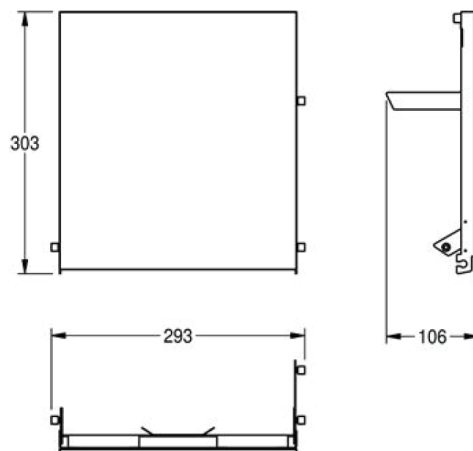

# EXOS

ZEXOS600W | 2030025236

Façade interchangeable

Matériau : verre  
Couleur : blanc  
Compatibilité : EXOS600

Dimensions hors tout : 293 x 303 x 106 mm (l x H x P)  
(11-9/16 x 11-15/16 x 4-3/16 po)

Panneau en acier inoxydable avec façade en verre de sécurité trempé blanc pour distributeur de serviettes en papier EXOS600. Fixations incluses.