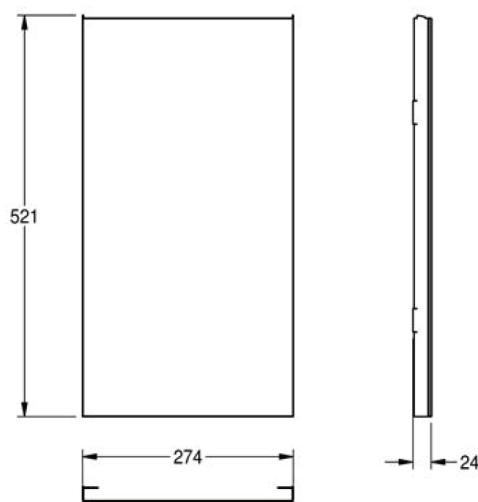

EXOS

ZEXOS605W | 2030025234

Façade interchangeable

Matériau : verre
Couleur : blanc
Compatibilité : EXOS605W

Dimensions hors tout : 274 x 521 x 24 mm (l x H x P)
(10-13/16 x 20-1/2 x 15/16 po)

Panneau en acier inoxydable avec façade en verre de sécurité trempé blanc pour bac à déchets EXOS605W.