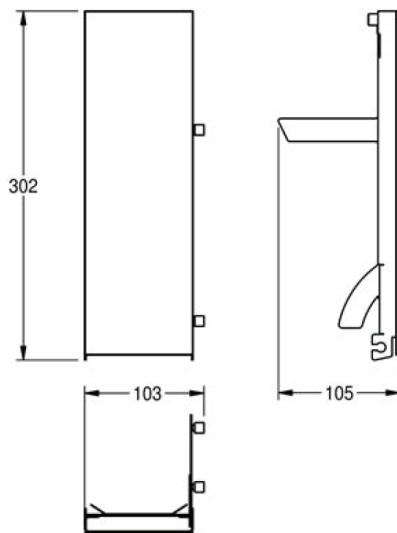

EXOS

ZEXOS616B | 2030022948

Façade interchangeable

Matériau : verre
Couleur : noir
Compatibilité : XOS616/EXOS618/EXOS625

Dimensions hors tout : 103 x 302 x 105 mm (l x H x P)
(4-1/16 x 11-7/8 x 4-1/8 po)

Panneau en acier inoxydable avec façade en verre de sécurité trempé noir pour distributeurs de savon EXOS616/EXOS618/EXOS625. Fixations incluses.