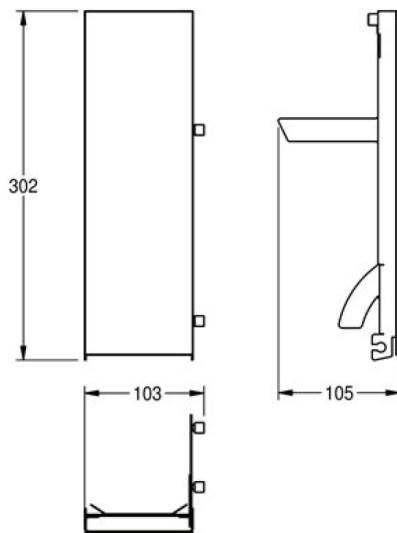

EXOS

ZEXOS616W | 2030025238

Façade interchangeable

Matériau : verre
Couleur : blanc
Compatibilité : EXOS616/EXOS618/EXOS625

Dimensions hors tout : 103 x 302 x 105 mm (l x H x P)
(4-1/16 x 11-7/8 x 4-1/8 po)

Panneau en acier inoxydable avec façade en verre de sécurité trempé blanc pour distributeurs de savon EXOS616/EXOS618/EXOS625.
Fixations incluses.