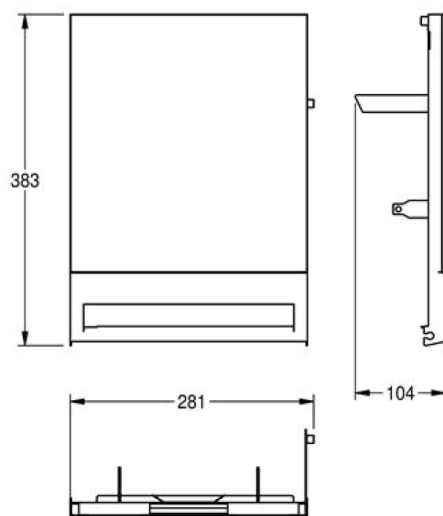

EXOS

ZEXOS637W | 2030025239

Façade interchangeable

Matériau : verre
Couleur : blanc
Compatibilité : EXOS637

Dimensions hors tout : 281 x 383 x 104 mm (l x H x P)
(11-1/16 x 15-1/16 x 4-1/16 po)

Panneau en acier inoxydable avec façade en verre de sécurité trempé blanc pour distributeur de papier continu EXOS637. Fixations incluses.